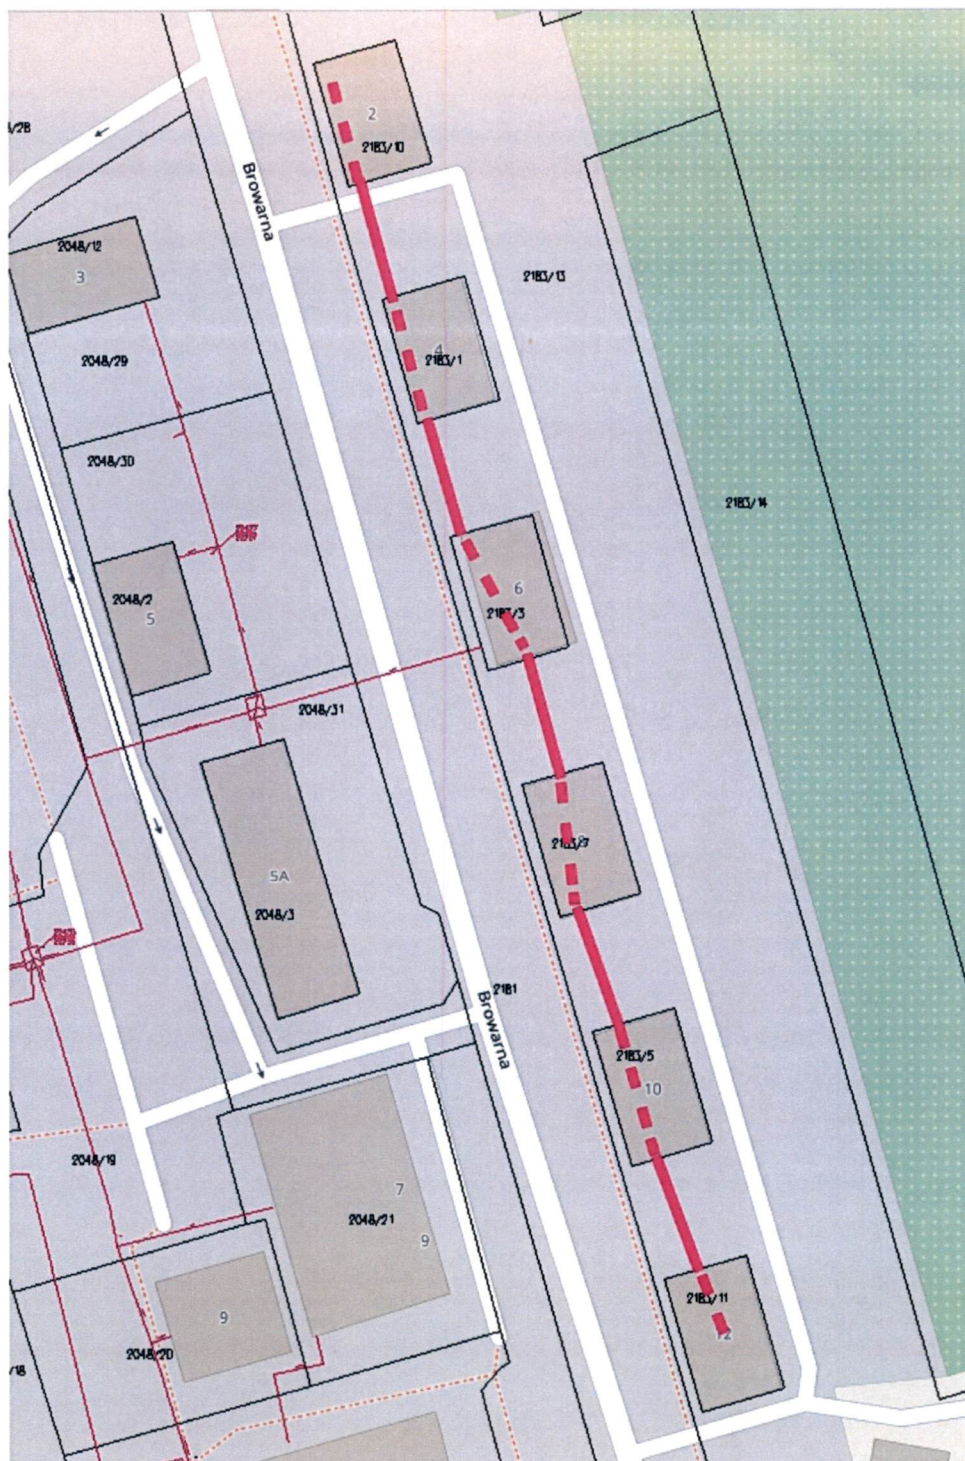

1. Wymiana odcinka sieci $\varnothing 300$ na - $\varnothing 250$ – część 1.
 - a) Od Wojska Polskiego do Bohaterów Westerplatte 7 (K13->K17) – odcinek A.

	Przed modernizacją	Po modernizacji
Długość sieci [m.b.]	182	182
Dn	300	250
Wiek sieci	Sieć z lat 70', przejęta w 1981 r.	

ty

120202_4

3. Wymiana odcinka sieci DN 100 na DN 65 – część 3.

Wymiana odcinków sieci na Partyzantów 7, Partyzantów 10, odcinek sieci pod ulicą – odcinek C.

	Przed modernizacją	Po modernizacji	
Długość sieci [m.b.]	87+30	30	87
Dn	100	65	100
Wiek sieci	1981		

	Przed modernizacją	Po modernizacji
Długość sieci [m.b.]	390	390
Dn	80	65
Wiek sieci	Sieć z lat 70'	

gmina: Brzesko

miejsowość: Brzesko

obręb ewidencyjny: 120202_4.0001

działki: 553/48, 553/36, 553/53.

dy
15.01.2023

④

5. Wymiana odcinka sieci DN 40 na DN 60 – część 5.

Wymiana odcinków sieci na Browarnej (między małymi blokami) na $\varnothing 60$ - odcinek E.

	Przed modernizacją		Po modernizacji
Długość sieci [m.b.]	37	127	164
Dn	40	50	60
Wiek sieci			