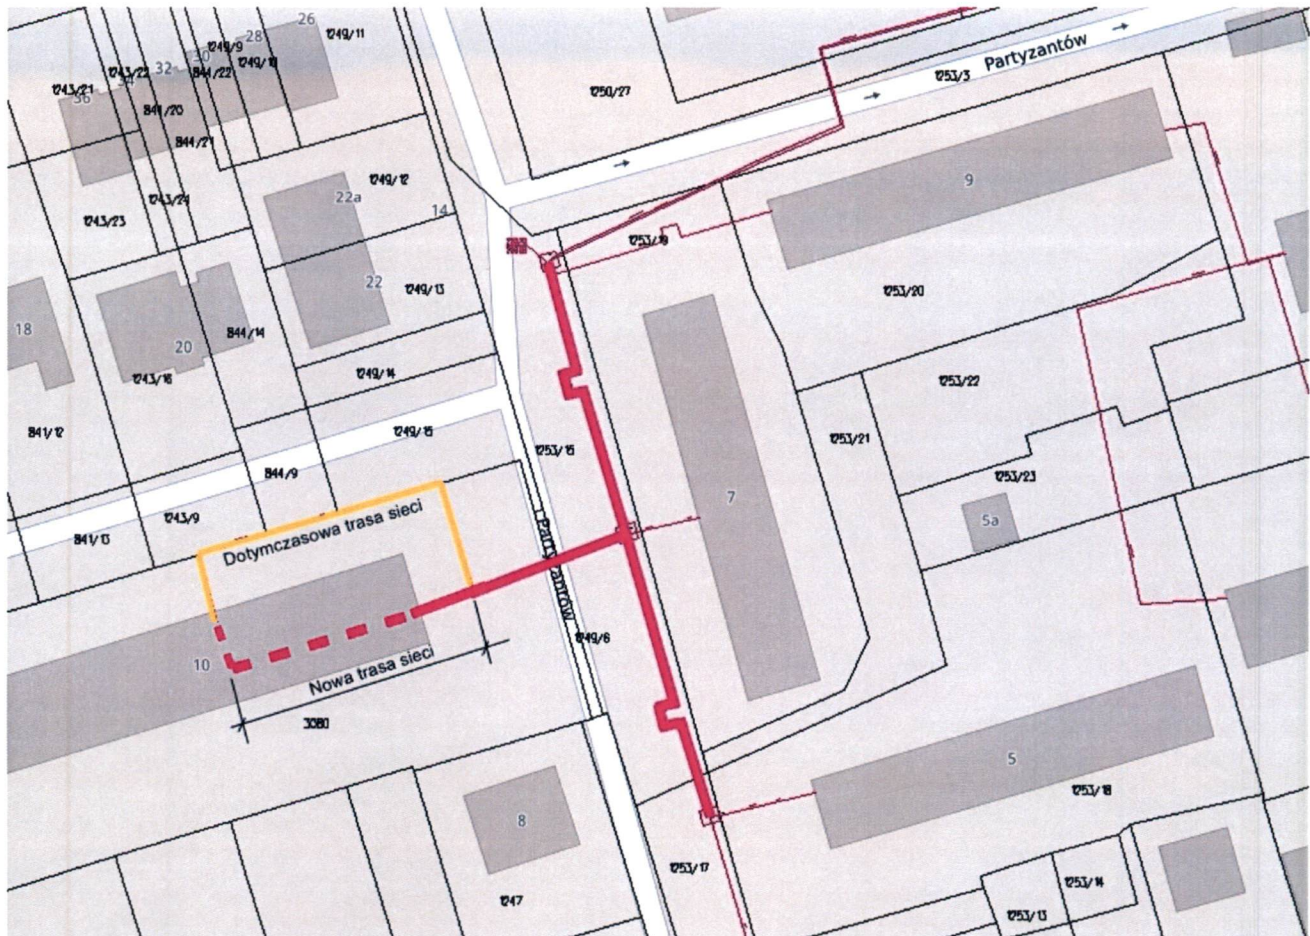

1. Wymiana odcinka sieci $\varnothing 300$ na - $\varnothing 250$ – część 1.
 - a) Od Wojska Polskiego do Bohaterów Westerplatte 7 (K13->K17) – odcinek A.

	Przed modernizacją	Po modernizacji
Długość sieci [m.b.]	182	182
Dn	300	250
Wiek sieci	Sieć z lat 70', przejęta w 1981 r.	

	Przed modernizacją	Po modernizacji
Długość sieci [m.b.]	134,5	134,5
Dn	300	250
Wiek sieci	Sieć z lat 70', przejęta w 1981 r.	

gmina: Brzesko

miejsowość: Brzesko

obręb ewidencyjny: 120202_4.0001

działki: 1873/12, 1275/1.

ty

120202_4

3. Wymiana odcinka sieci DN 100 na DN 65 – część 3.

Wymiana odcinków sieci na Partyzantów 7, Partyzantów 10, odcinek sieci pod ulicą – odcinek C.

	Przed modernizacją	Po modernizacji	
Długość sieci [m.b.]	87+30	30	87
Dn	100	65	100
Wiek sieci	1981		

gmina: Brzesko

miejsowość: Brzesko

obręb ewidencyjny: 120202_4.0001

działki: 1253/15, 1253/17, 1249/6, 3080.

ty

1253/15

4. Wymiana odcinka sieci DN 80 na DN 65 – część 4.

Wymiana odcinka sieci od Małopolskiej Wytwórni Maszyn do Zasada Trans Spedition na Ø80 – odcinek D.