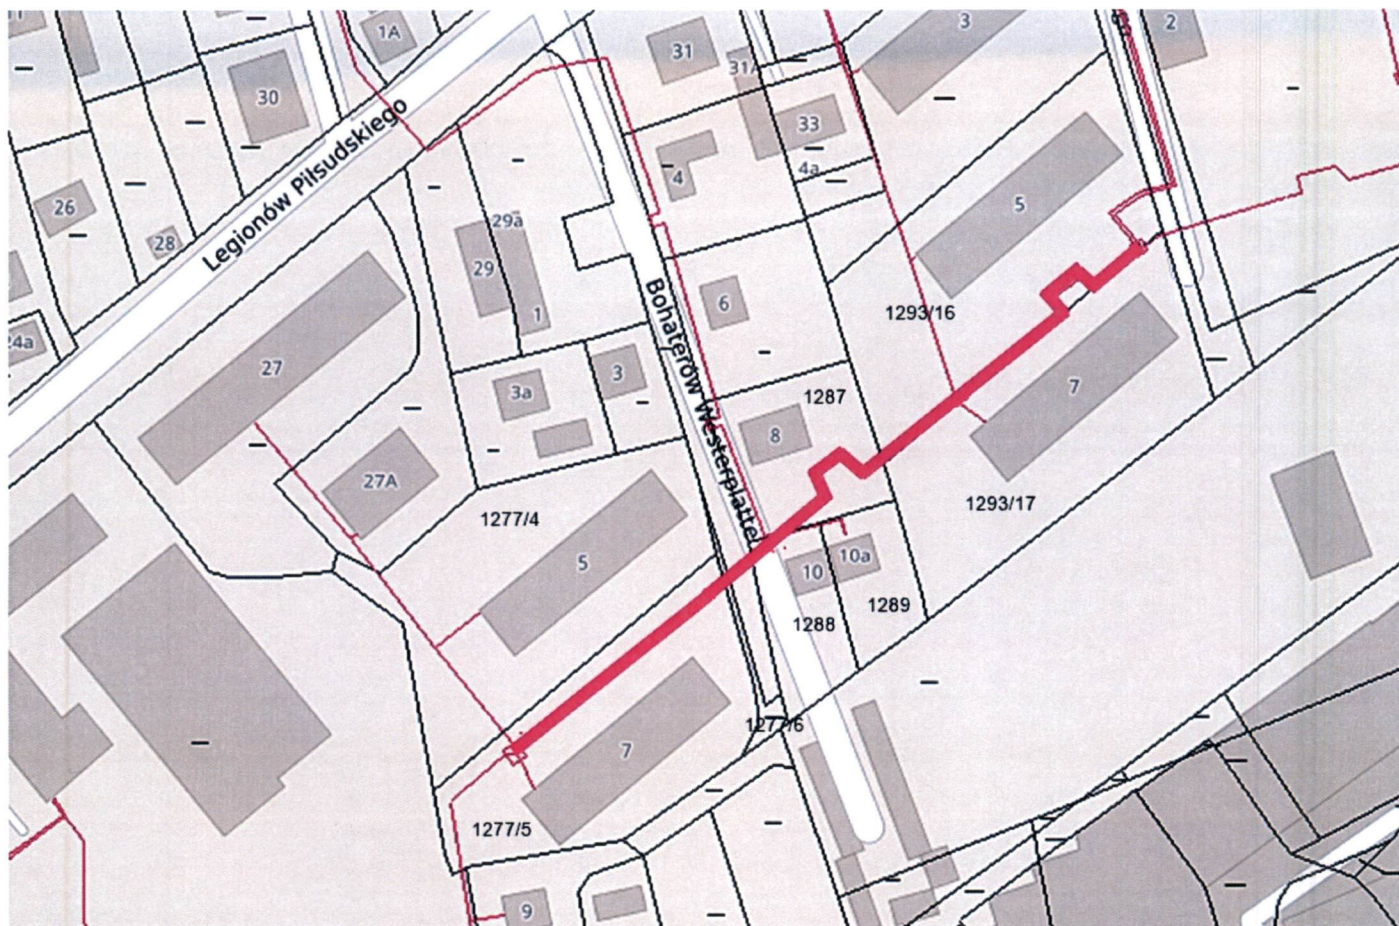

1. Wymiana odcinka sieci $\varnothing 300$ na - $\varnothing 250$ – część 1.
 - a) Od Wojska Polskiego do Bohaterów Westerplatte 7 (K13->K17) – odcinek A.

	Przed modernizacją	Po modernizacji
Długość sieci [m.b.]	182	182
Dn	300	250
Wiek sieci	Sieć z lat 70', przejęta w 1981 r.	

gmina: Brzesko

miejsowość: Brzesko

obręb ewidencyjny: 120202_4.0001

działki: 1293/16, 1293/17, 1287, 1288, 1282, 1277/6, 1277/5.

Handwritten signatures and initials in blue ink.

2. Wymiana odcinka sieci $\varnothing 300$ na - $\varnothing 250$ – część 2.
b) Od Przedszkola nr 10 do Legionów Piłsudskiego 23 (K19 -> K21) – odcinek B.

	Przed modernizacją	Po modernizacji
Długość sieci [m.b.]	134,5	134,5
Dn	300	250
Wiek sieci	Sieć z lat 70', przejęta w 1981 r.	

gmina: Brzesko

miejsowość: Brzesko

obręb ewidencyjny: 120202_4.0001

działki: 1873/12, 1275/1.

gmina: Brzesko

miejsowość: Brzesko

obręb ewidencyjny: 120202_4.0001

działki: 1253/15, 1253/17, 1249/6, 3080.

ty

1253/15

4. Wymiana odcinka sieci DN 80 na DN 65 – część 4.

Wymiana odcinka sieci od Małopolskiej Wytwórni Maszyn do Zasada Trans Spedition na Ø80 – odcinek D.