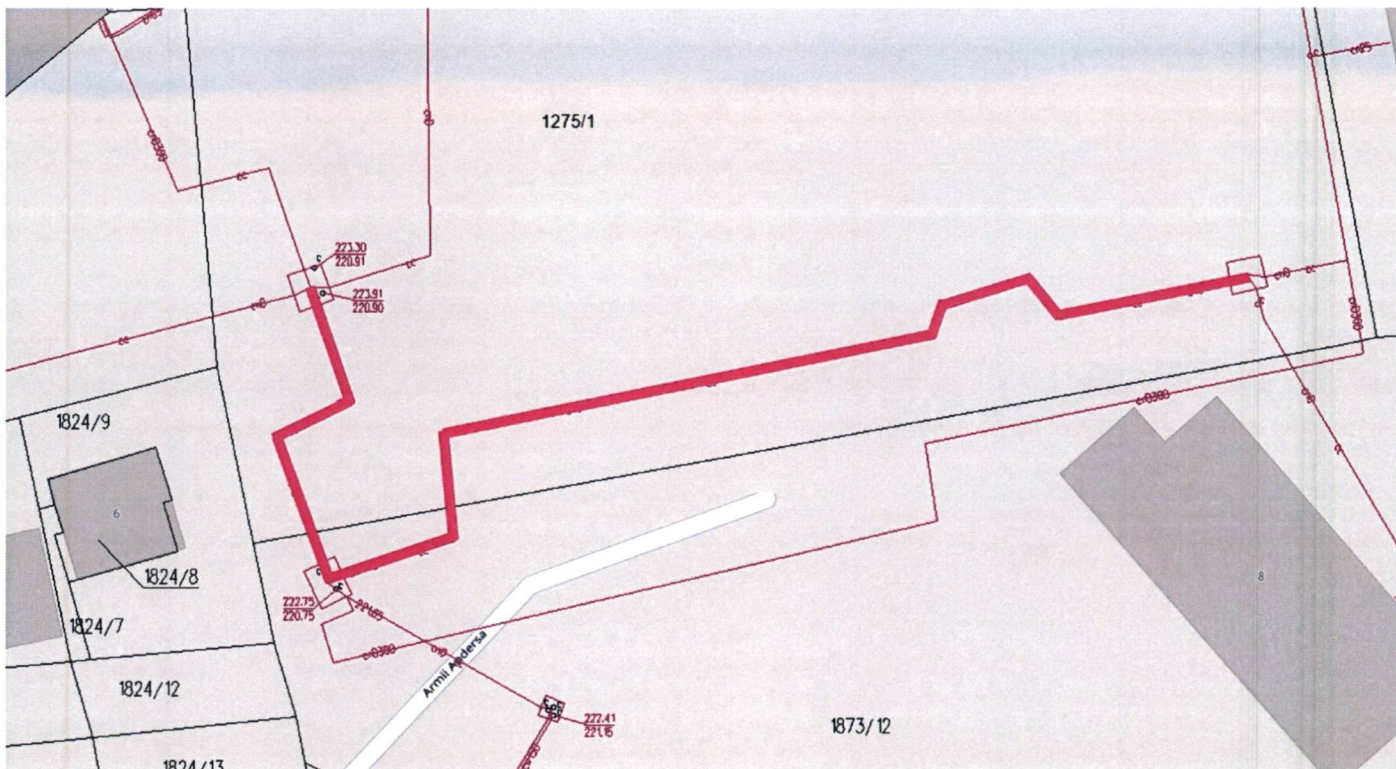

1. Wymiana odcinka sieci $\varnothing 300$ na - $\varnothing 250$ – część 1.
 - a) Od Wojska Polskiego do Bohaterów Westerplatte 7 (K13->K17) – odcinek A.

	Przed modernizacją	Po modernizacji
Długość sieci [m.b.]	182	182
Dn	300	250
Wiek sieci	Sieć z lat 70', przejęta w 1981 r.	

gmina: Brzesko

miejsowość: Brzesko

obręb ewidencyjny: 120202_4.0001

działki: 1293/16, 1293/17, 1287, 1288, 1282, 1277/6, 1277/5.

Handwritten signatures and initials in blue ink.

2. Wymiana odcinka sieci $\varnothing 300$ na - $\varnothing 250$ – część 2.
b) Od Przedszkola nr 10 do Legionów Piłsudskiego 23 (K19 -> K21) – odcinek B.

ty

120202_4

3. Wymiana odcinka sieci DN 100 na DN 65 – część 3.

Wymiana odcinków sieci na Partyzantów 7, Partyzantów 10, odcinek sieci pod ulicą – odcinek C.

	Przed modernizacją	Po modernizacji	
Długość sieci [m.b.]	87+30	30	87
Dn	100	65	100
Wiek sieci	1981		

gmina: Brzesko

miejsowość: Brzesko

obręb ewidencyjny: 120202_4.0001

działki: 1253/15, 1253/17, 1249/6, 3080.

ty

1253/15

4. Wymiana odcinka sieci DN 80 na DN 65 – część 4.

Wymiana odcinka sieci od Małopolskiej Wytwórni Maszyn do Zasada Trans Spedition na Ø80 – odcinek D.