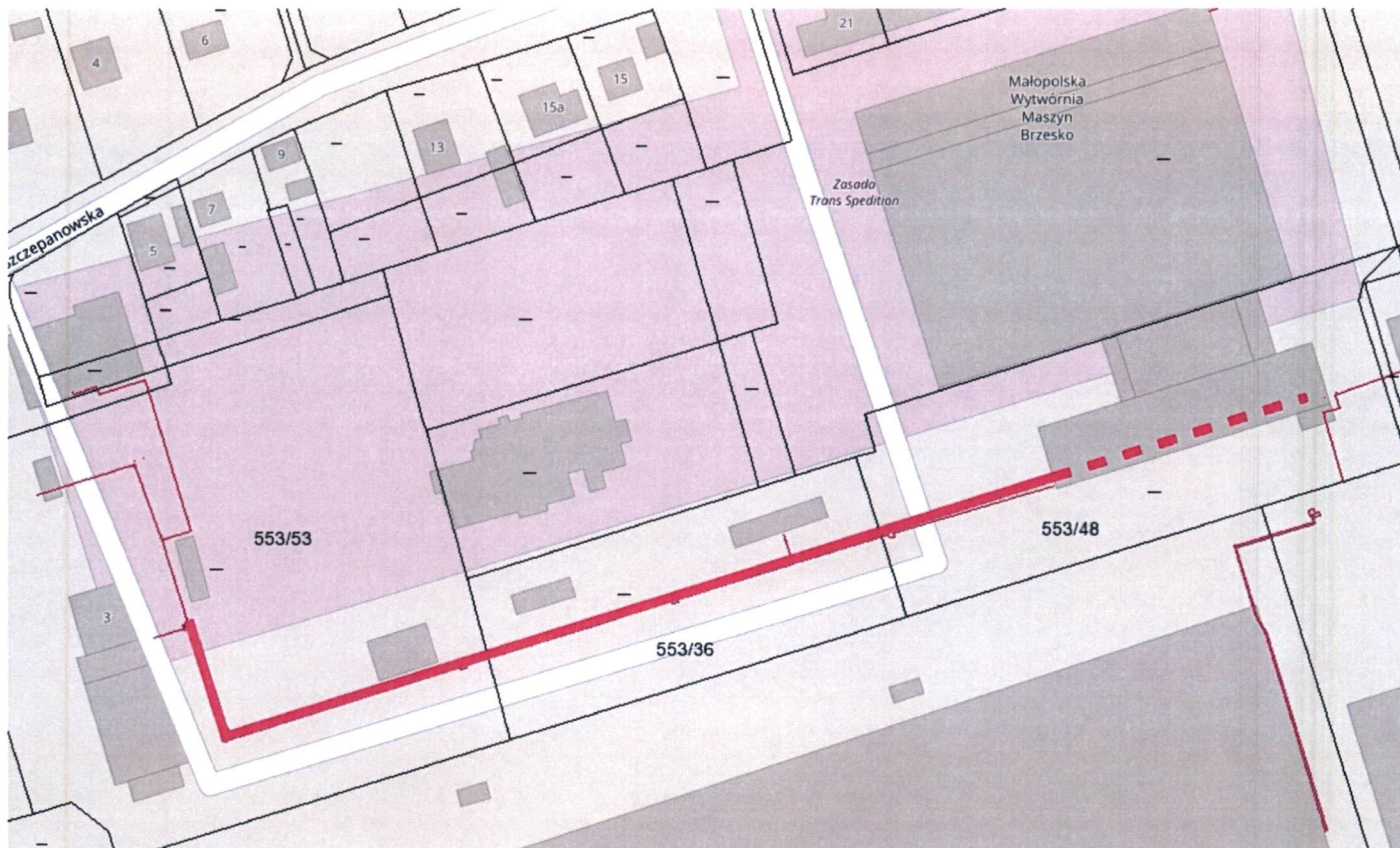

gmina: Brzesko

miejsowość: Brzesko

obręb ewidencyjny: 120202_4.0001

działki: 1253/15, 1253/17, 1249/6, 3080.

ty

1253/15

4. Wymiana odcinka sieci DN 80 na DN 65 – część 4.

Wymiana odcinka sieci od Małopolskiej Wytwórni Maszyn do Zasada Trans Spedition na Ø80 – odcinek D.